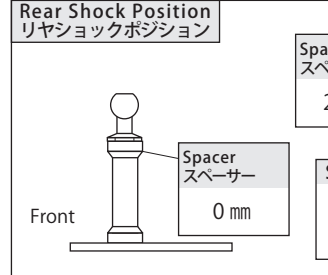

Driver Takashi Kato
ドライバー

Temperature Humidity
気温 湿度 °C %

Rear Shock リヤショック
Oil ダンパーオイル YOKOMO 900 番 / CST
Length ダンパー長 70.5 / mm
Piston ピストン 1.2 mm x 2 (TB20227)
Spring スプリング HQ SPRING BLACK

Ride Height ライドハイト
 0 mm
 0.25 mm
 0.5 mm
 0.75 mm
 1.0 mm
 1.25 mm
 1.5 mm
 1.75 mm
穴位置 Hole Position
 上 / Top
 下 / Bottom

Diff Setting デフセッティング
 SOLID ソリッド
 Ball Diff ボールデフ
Hard 硬い
Soft 軽い

Ride Height 車高
Front フロント 3.2 / mm
Center センター 3.4 / mm
Rear リヤ 3.2 / mm

Moter モーター ヨコモ 21.5T
Timing 進角
Spur Gear スパーギア 92T
Pinion Gear ピニオンギア 31T
Body ボディ BLITZ P1 0.5 mm
Body Mount Position ボディマウントポジション
Front Rear
Battery バッテリー TRION 3800HV