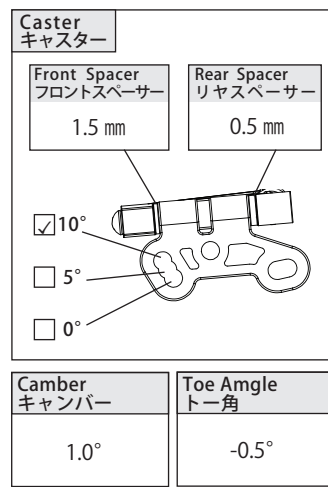

Kingpin Oil キングピンオイル
HQ KINGPIN OIL MEDIUM
Upper Arm アッパーアーム AK12 標準 (Standard)
Upper Arm Block アッパーアームブロック AK12 標準 (Standard)
Lower Arm ロアアーム AK12 標準 (Standard)
Steering Block ステアリングブロック AK12 標準 (Standard)