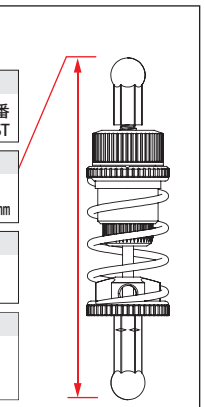

Driver Takashi Kato
ドライバー

Temperature Humidity
気温 湿度 °C %

Rear Shock リヤショック
Oil ダンパーオイル YOKOMO 900 番 / CST
Length ダンパー長 70.5 / mm
Piston ピストン 1.2 mm x 2 (TB20227)
Spring スプリング HQ SPRING BLACK

Ride Height ライドハイト
 0 mm
 0.25 mm
 0.5 mm
 0.75 mm
 1.0 mm
 1.25 mm
 1.5 mm
 1.75 mm
穴位置 Hole Position
 上 / Top
 下 / Bottom

Diff Setting デフセッティング
 SOLID ソリッド
 Ball Diff ボールデフ
Hard 硬い
Soft 軽い

Ride Height 車高
Front フロント 3.2 / mm
Center センター 3.4 / mm
Rear リヤ 3.2 / mm

Moter モーター ヨコモ 21.5T
Timing 進角
Spur Gear スパーギア 92T
Pinion Gear ピニオンギア 31T
Body ボディ BLITZ P1 0.5 mm
Body Mount Position ボディマウントポジション
Front Rear
Battery バッテリー TRION 3800HV