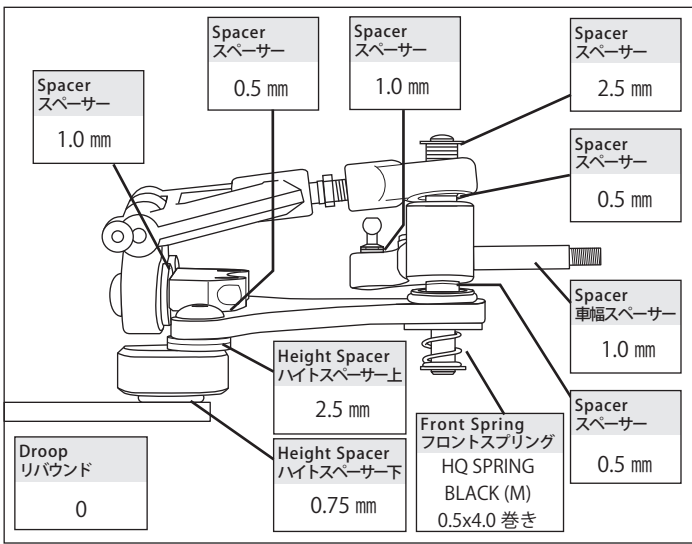

Driver Takashi Kato
ドライバー

Temperature Humidity
気温 湿度 °C %

Rear Shock リヤショック
Oil ダンパーオイル YOKOMO 900 番 / CST
Length ダンパー長 70.5 / mm
Piston ピストン 1.2 mm x 2 (TB20227)
Spring スプリング HQ SPRING BLACK

Ride Height ライドハイト
 0 mm
 0.25 mm
 0.5 mm
 0.75 mm
 1.0 mm
 1.25 mm
 1.5 mm
 1.75 mm
穴位置 Hole Position
 上 / Top
 下 / Bottom