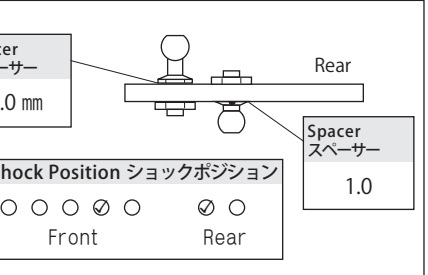

Diff Setting デフセッティング
☐ SOLID ソリッド
☒ Ball Diff ボールデフ
Hard 硬い
Soft 軽い

Ride Height 車高
Front フロント 3.2 / mm
Center センター 3.4 / mm
Rear リヤ 3.2 / mm

Moter モーター ヨコモ 21.5T
Timing 進角
Spur Gear スパーギア 92T
Pinion Gear ピニオンギア 31T
Body ボディ BLITZ P1 0.5 mm
Body Mount Position ボディマウントポジション
Front ☒ Rear ☒
Battery バッテリー TRION 3800HV

Electric Speed Controller スピードコントローラー HOBBY WING
SC Setting SC セッティング
Transmitter 送信機 SANWA M17
Receiver 受信機 SANWA RX-492
Servo サーボ SANWA PGS-HR (Type2)
Main Chassis メインシャシー AK12 標準 (Standard)
Lower Brace ロアブレース AK12 標準 (Standard)
Back Plate バックプレート モーターマウントバックプレート S (TB20205)

Tread トレッド
Front フロント / mm
Rear リヤ 1715 / mm

Front フロント
Tire タイヤ TeamBomber HQ TIRE Yellow MS
Diameter 直径 43.5 mm
Wheel ホイール YOKOMO
Tire Treatment トラクション BLUE Grip
Additive Area 塗り巾
FL FR
Time 時間 3Minute

Rear リヤ
Tire タイヤ TeamBomber HQ TIRE Yellow MS
Diameter 直径 48.0 mm
Wheel ホイール YOKOMO (リップカット)
Tire Treatment トラクション BLUE Grip
Additive Area 塗り巾
RL RR
Time 時間 40 Minute

MEMO メモ
TB20230 チタンコートダンパーシャフト ※モーターマウント下に 1mmのアルミスペーサーを入れる
TB20264 フロントサスマウントプレート
TB20265 アルミ製リヤホイールビス
TB20266 キャスターブロックサポート
TB20268 HQ フロントスプリングリテーナー
TB20240 5mmアルミ製 HQ コートボール (2個入りサイドリンクに使用)